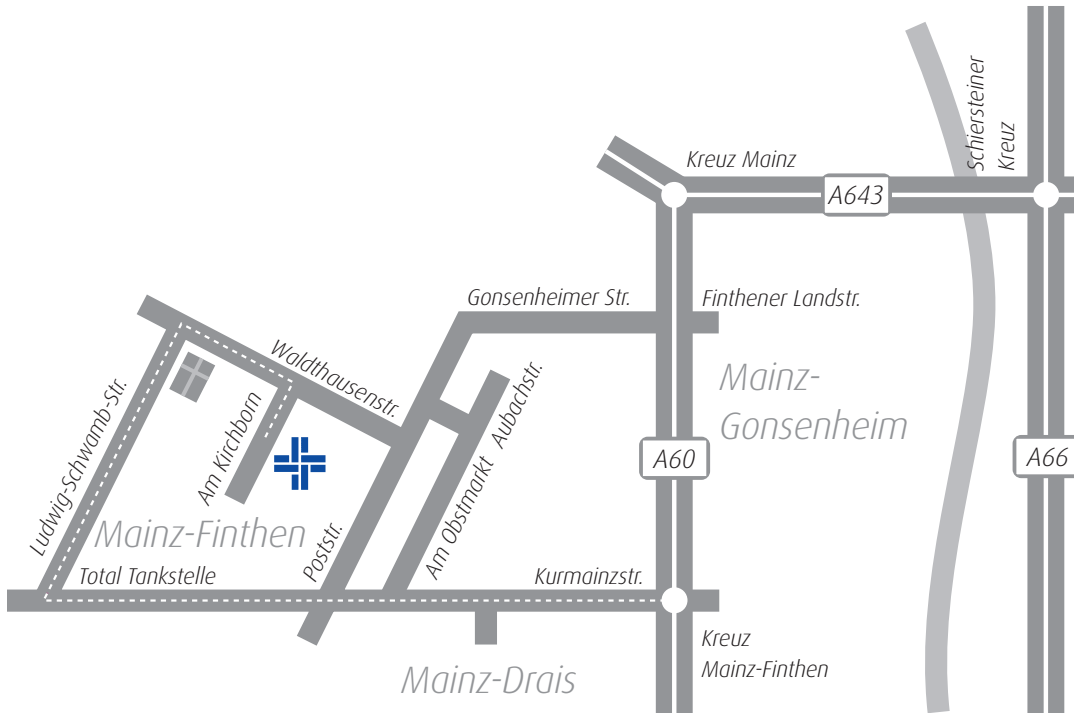

Peter Otte

Beratung. Begleitung. Bestattungen.

Am Kirchborn 22
55126 Mainz-Finthen
Telefon 0 61 31/4 05 91
Fax 0 61 31/47 72 71
(rund um die Uhr erreichbar)

Wegbeschreibung:

Aus Mainz kommend in Richtung Finthen fahren. Der Kurmainzstraße folgen bis zur zweiten Tankstelle (Total). Rechts abbiegen in die Ludwig-Schwamb-Straße und dieser bis zum Ende folgen (ev. Kirche). Rechts abbiegen in die Waldhausenstraße. An der zweiten Straße wieder rechts abbiegen „Am Kirchborn“.